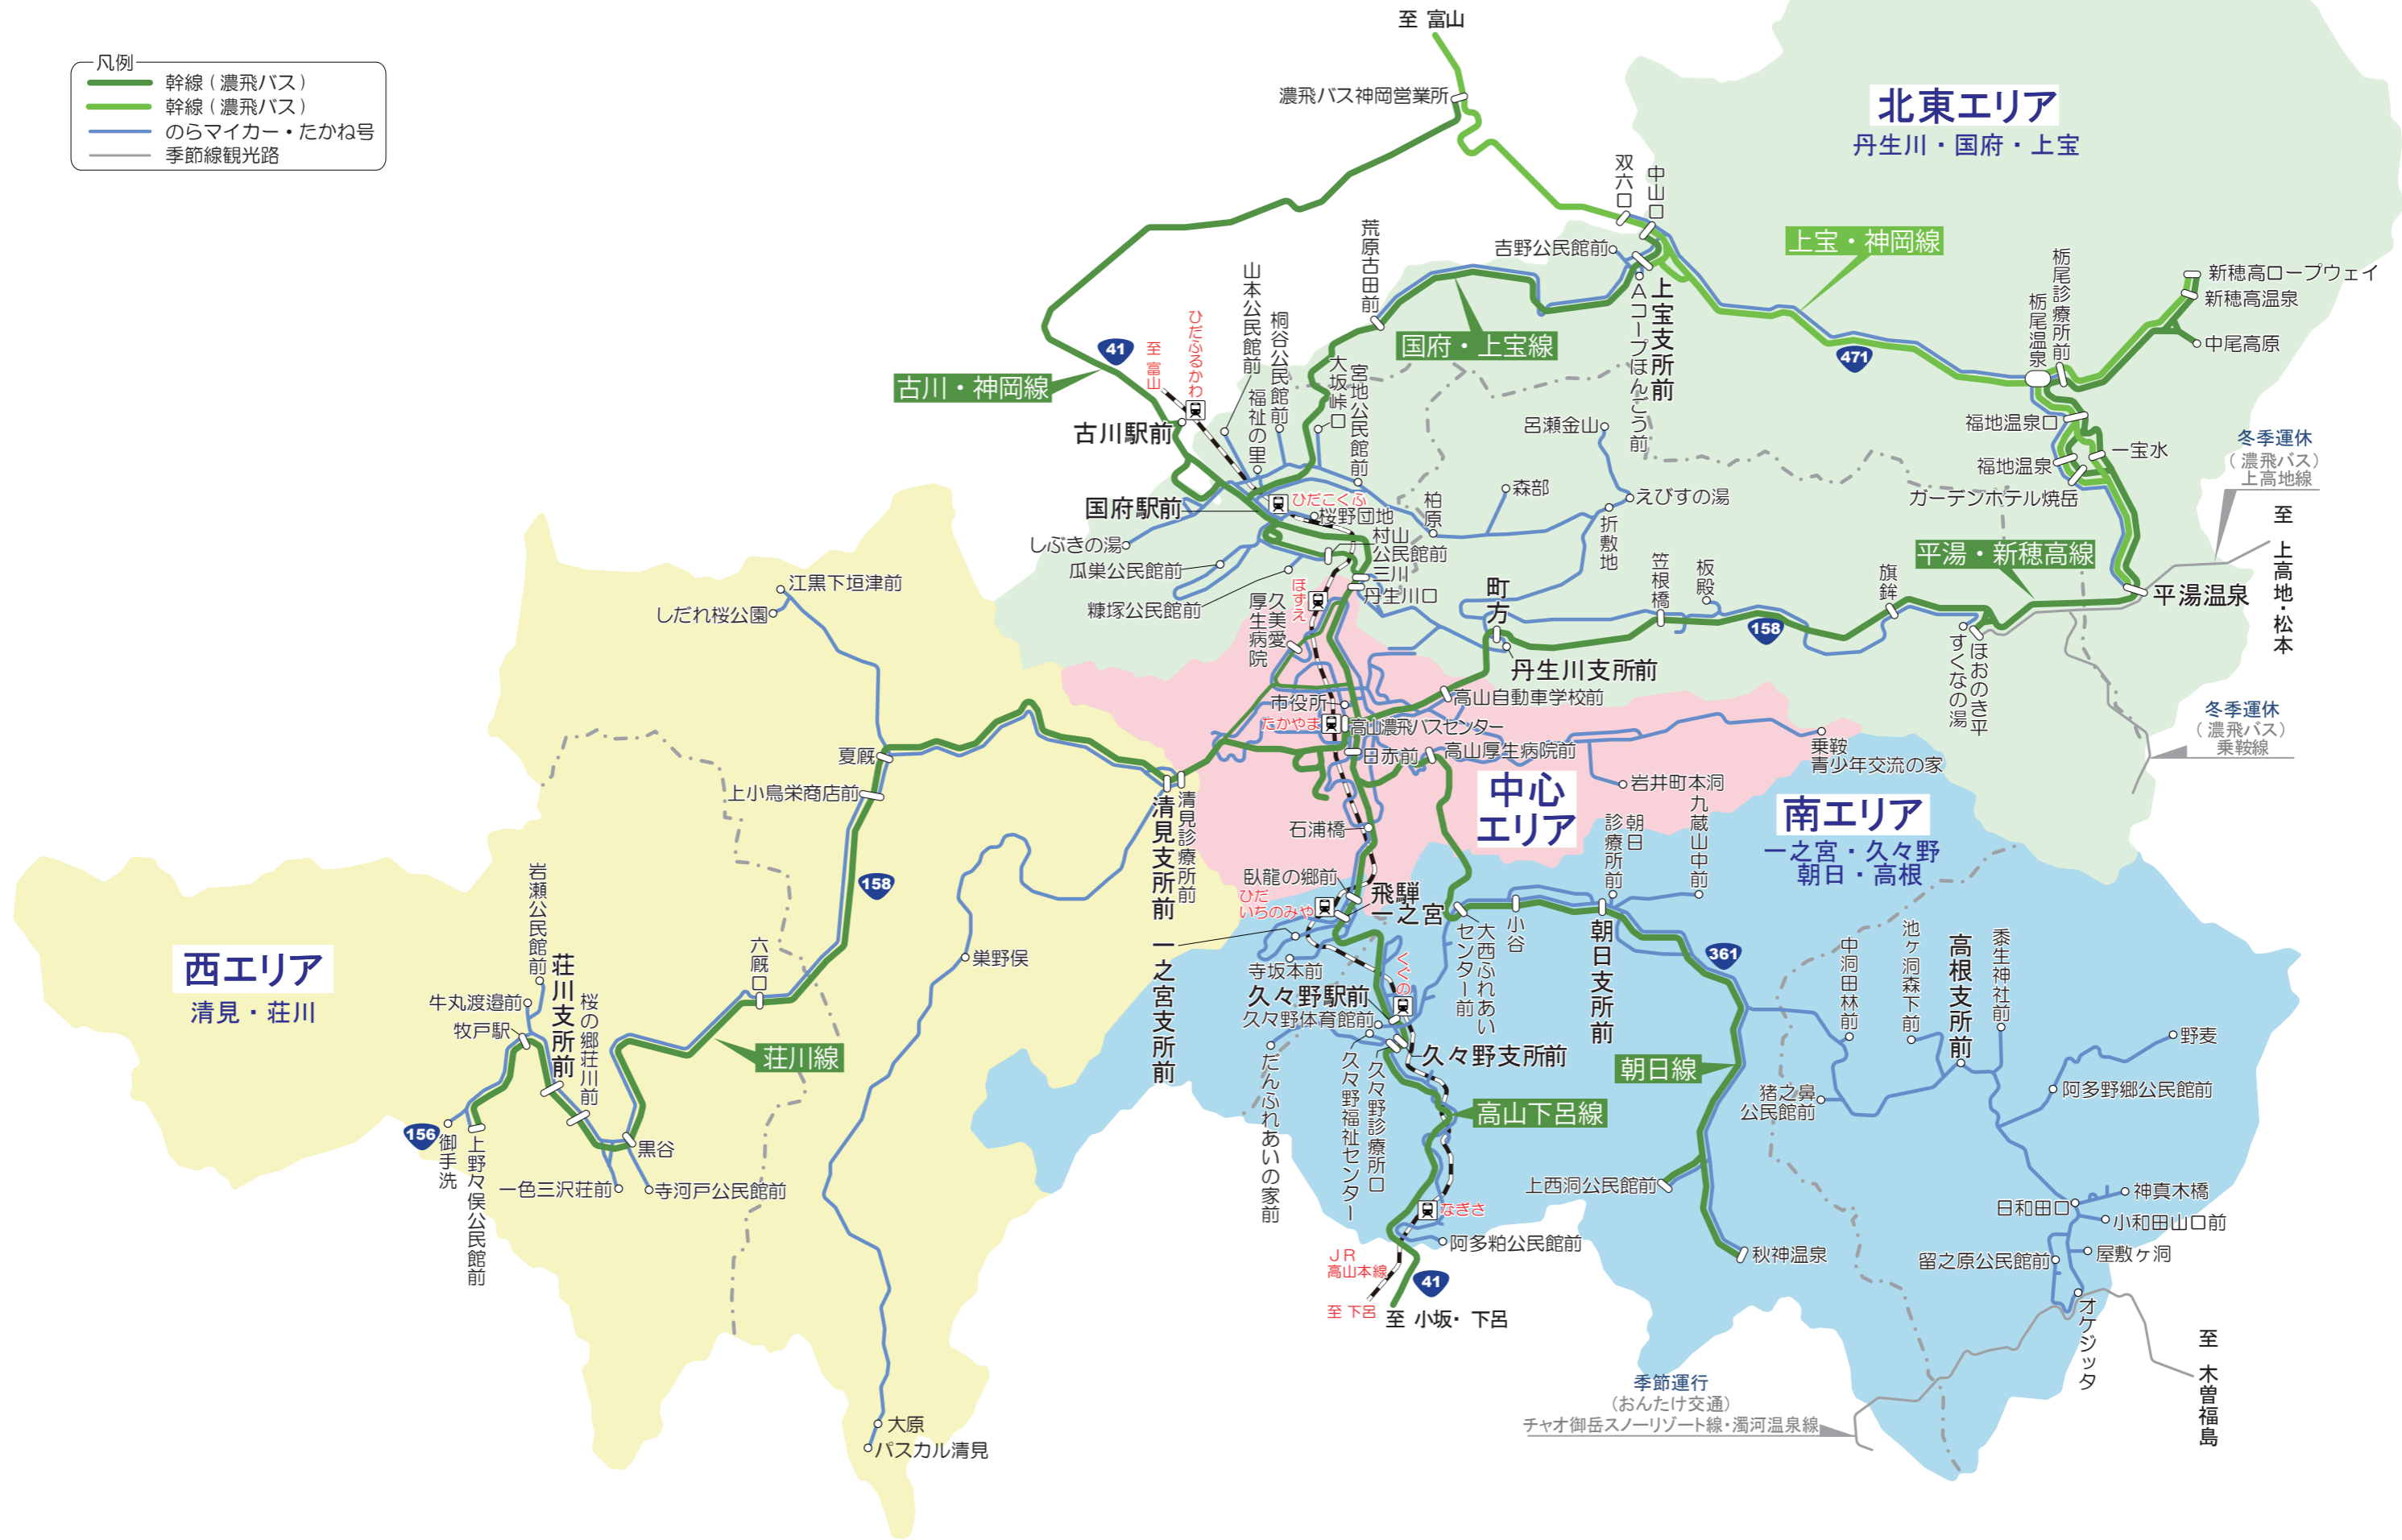

# 高山市バス路線概略図

2022年4月1日現在

- 凡例
- 幹線（濃飛バス）
  - 幹線（濃飛バス）
  - のらマイカー・たかね号
  - 季節線観光路

©路線図製作協力=公共交通利用促進ネットワーク